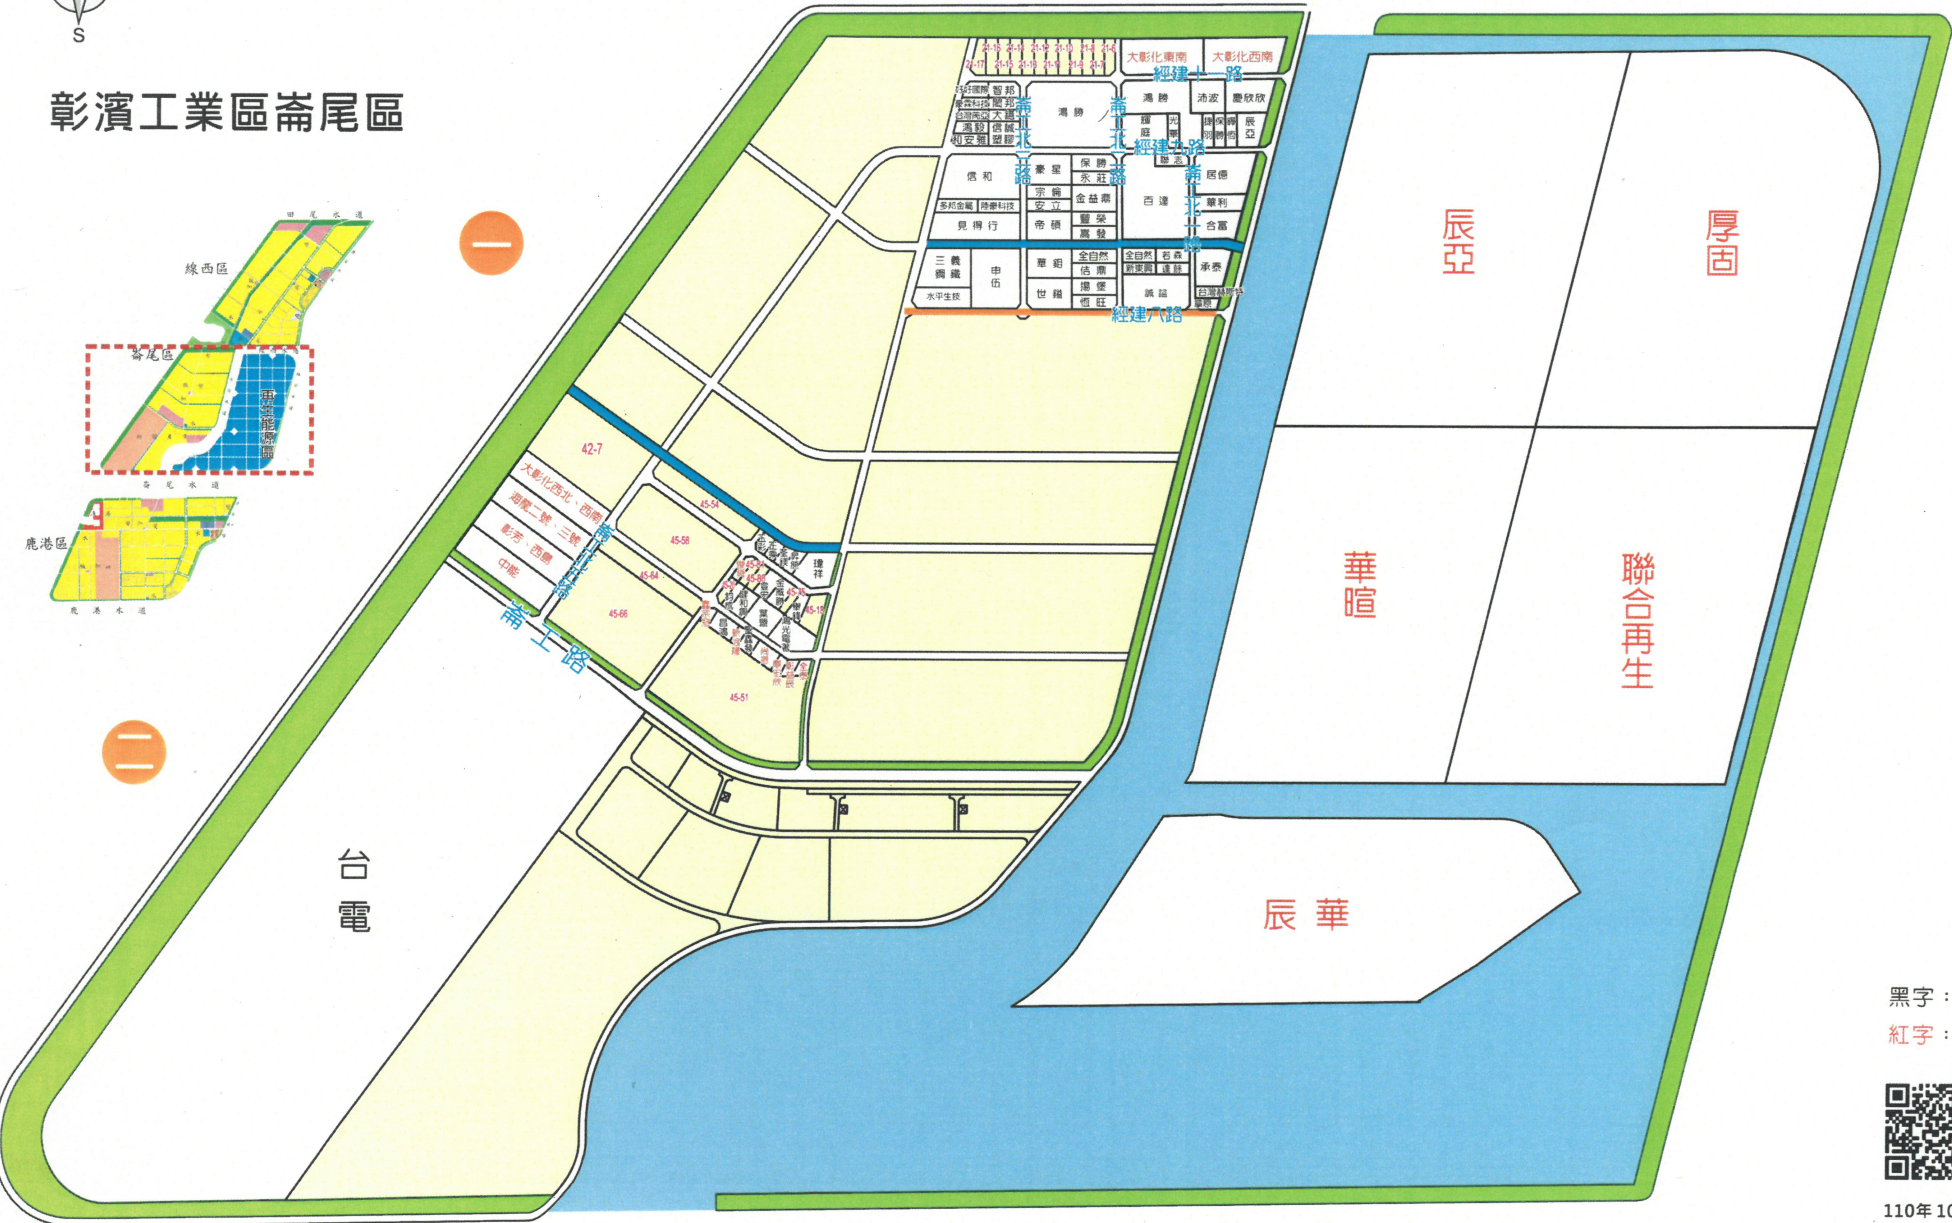

彰濱工業區崙尾區

西區

東區

一

二

台電

辰亞

厚固

華暄

聯合再生

辰華

黑字：購
紅字：租

110年10月