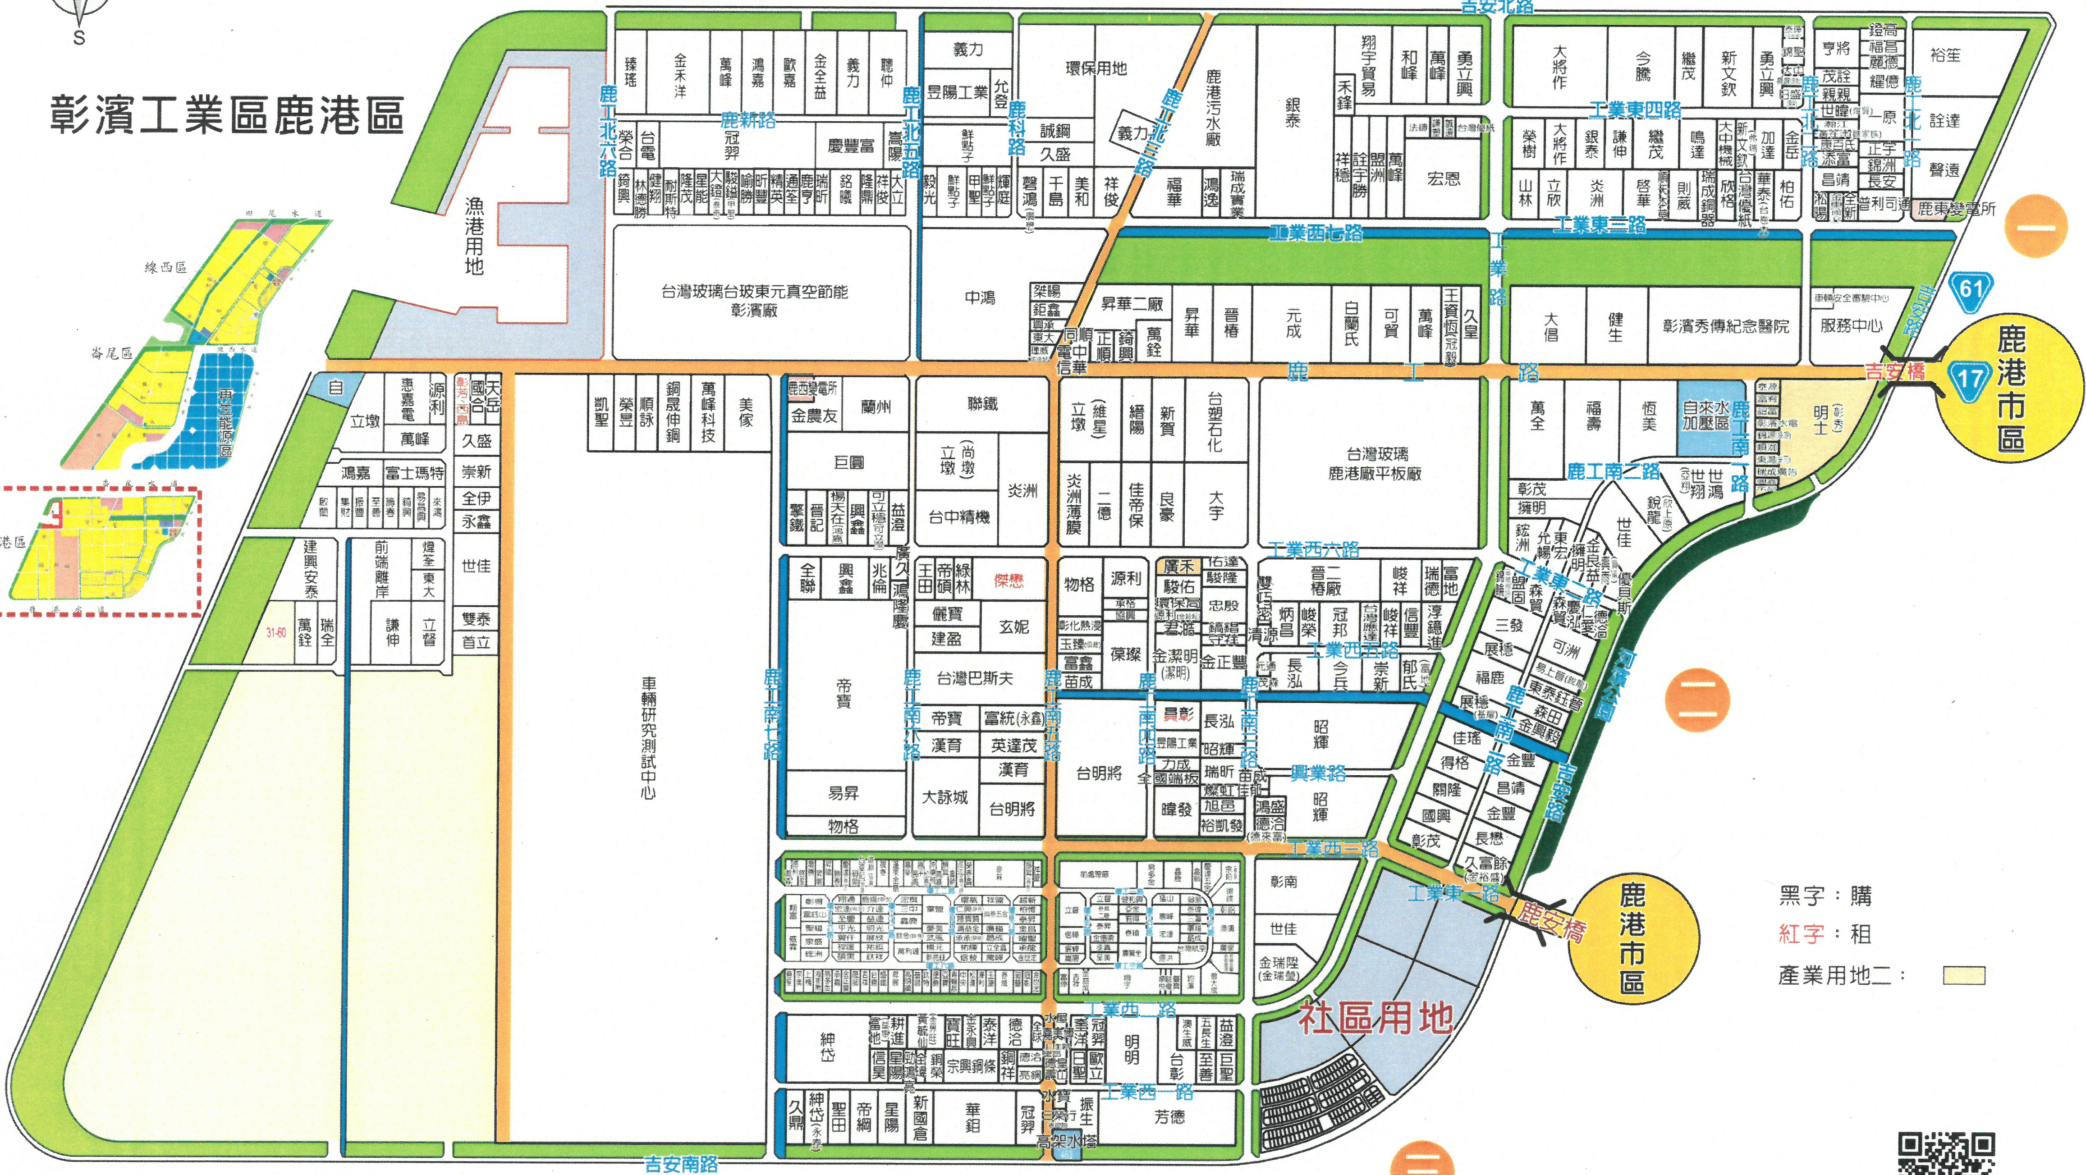

彰濱工業區鹿港區

一 西區

東區

黑字：購
 紅字：租
 產業用地二：

彰濱工業區崙尾區

西區

東區

一

110年10月